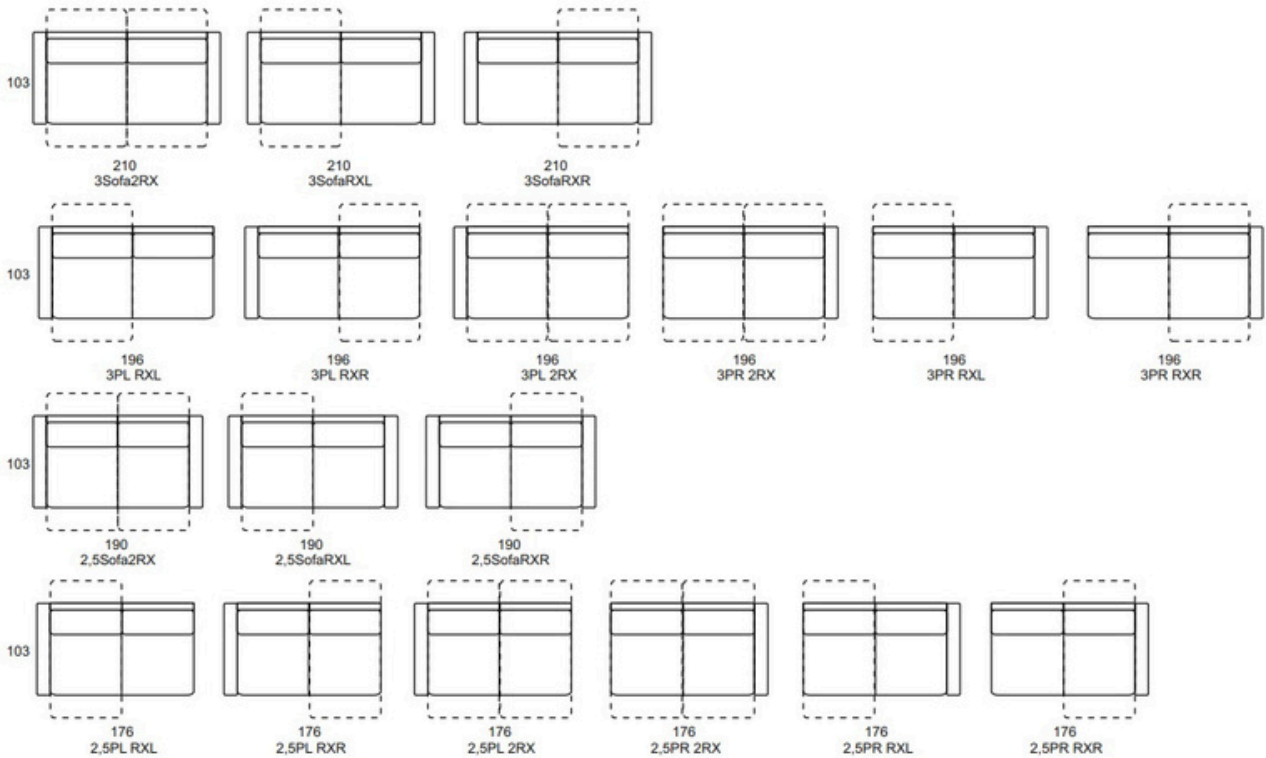

MOKANA

INDUSTRIAL VINTAGE LIFESTYLE FURNITURE

Tropea

cat 0 cat 1 cat 2 cat 3 cat 4 cat 5 special

3 sofa	980	1002	1022	1042	1062	1124	1236
3PLR	868	886	904	922	940	994	1094
3 AL	754	770	786	802	818	866	952
2,5 Sofa	898	916	936	954	972	1028	1130
2,5 PLR	790	802	818	834	850	894	982
2,5 AL	672	686	700	714	728	768	846
2 Sofa	818	834	850	870	886	936	1030
2 PLR	704	718	734	748	762	690	758
2 AL	592	604	616	628	640	676	722
1,5 Chair	606	618	628	640	654	690	758
1,5 PLR	490	498	508	520	530	558	614
1,5 AL	374	382	390	398	404	426	468

MOKANA

INDUSTRIAL VINTAGE LIFESTYLE FURNITURE

Tropea

1 Chair	506	516	526	536	546	574	632
1 PLR	392	398	406	414	420	442	486
1 AL	276	280	286	290	296	312	342
Corner	496	506	518	528	538	570	626
Divan	716	730	742	756	768	806	888
Round divan	916	932	946	958	972	1012	1112
OT	920	942	964	984	1008	1028	1130
HO 90x70	216	222	228	234	238	258	282
HO 100x00	326	332	340	346	354	376	414
Headrest	92	96	104	110	116	120	122
Relax functie	300						