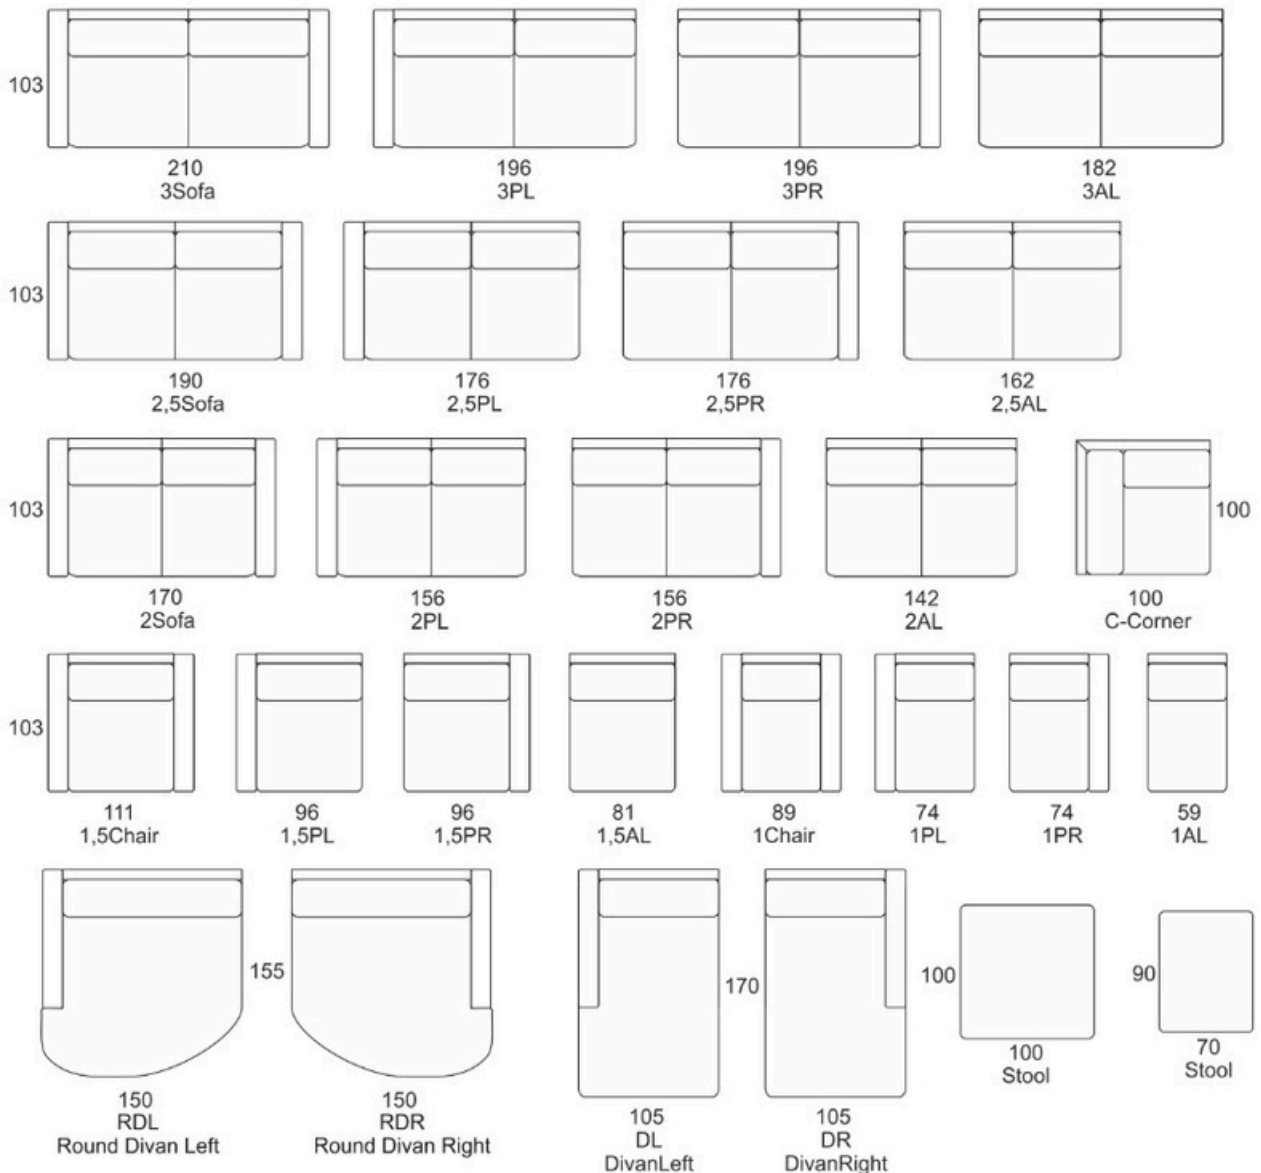

MOKANA

INDUSTRIAL VINTAGE LIFESTYLE FURNITURE

Tropea

MOKANA

INDUSTRIAL VINTAGE LIFESTYLE FURNITURE

Tropea

Relax information

ELEMENTS WITH RELAX FUNCTION:

MOKANA

INDUSTRIAL VINTAGE LIFESTYLE FURNITURE

Tropea

cat 0 cat 1 cat 2 cat 3 cat 4 cat 5 special

3 sofa	980	1002	1022	1042	1062	1124	1236
3PLR	868	886	904	922	940	994	1094
3 AL	754	770	786	802	818	866	952
2,5 Sofa	898	916	936	954	972	1028	1130
2,5 PLR	790	802	818	834	850	894	982
2,5 AL	672	686	700	714	728	768	846
2 Sofa	818	834	850	870	886	936	1030
2 PLR	704	718	734	748	762	690	758
2 AL	592	604	616	628	640	676	722
1,5 Chair	606	618	628	640	654	690	758
1,5 PLR	490	498	508	520	530	558	614
1,5 AL	374	382	390	398	404	426	468

MOKANA

INDUSTRIAL VINTAGE LIFESTYLE FURNITURE

Tropea

1 Chair	506	516	526	536	546	574	632
1 PLR	392	398	406	414	420	442	486
1 AL	276	280	286	290	296	312	342
Corner	496	506	518	528	538	570	626
Divan	716	730	742	756	768	806	888
Round divan	916	932	946	958	972	1012	1112
OT	920	942	964	984	1008	1028	1130
HO 90x70	216	222	228	234	238	258	282
HO 100x00	326	332	340	346	354	376	414
Headrest	92	96	104	110	116	120	122
Relax functie	300						