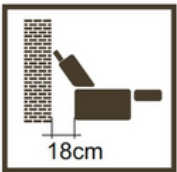

Tropea

Relax information