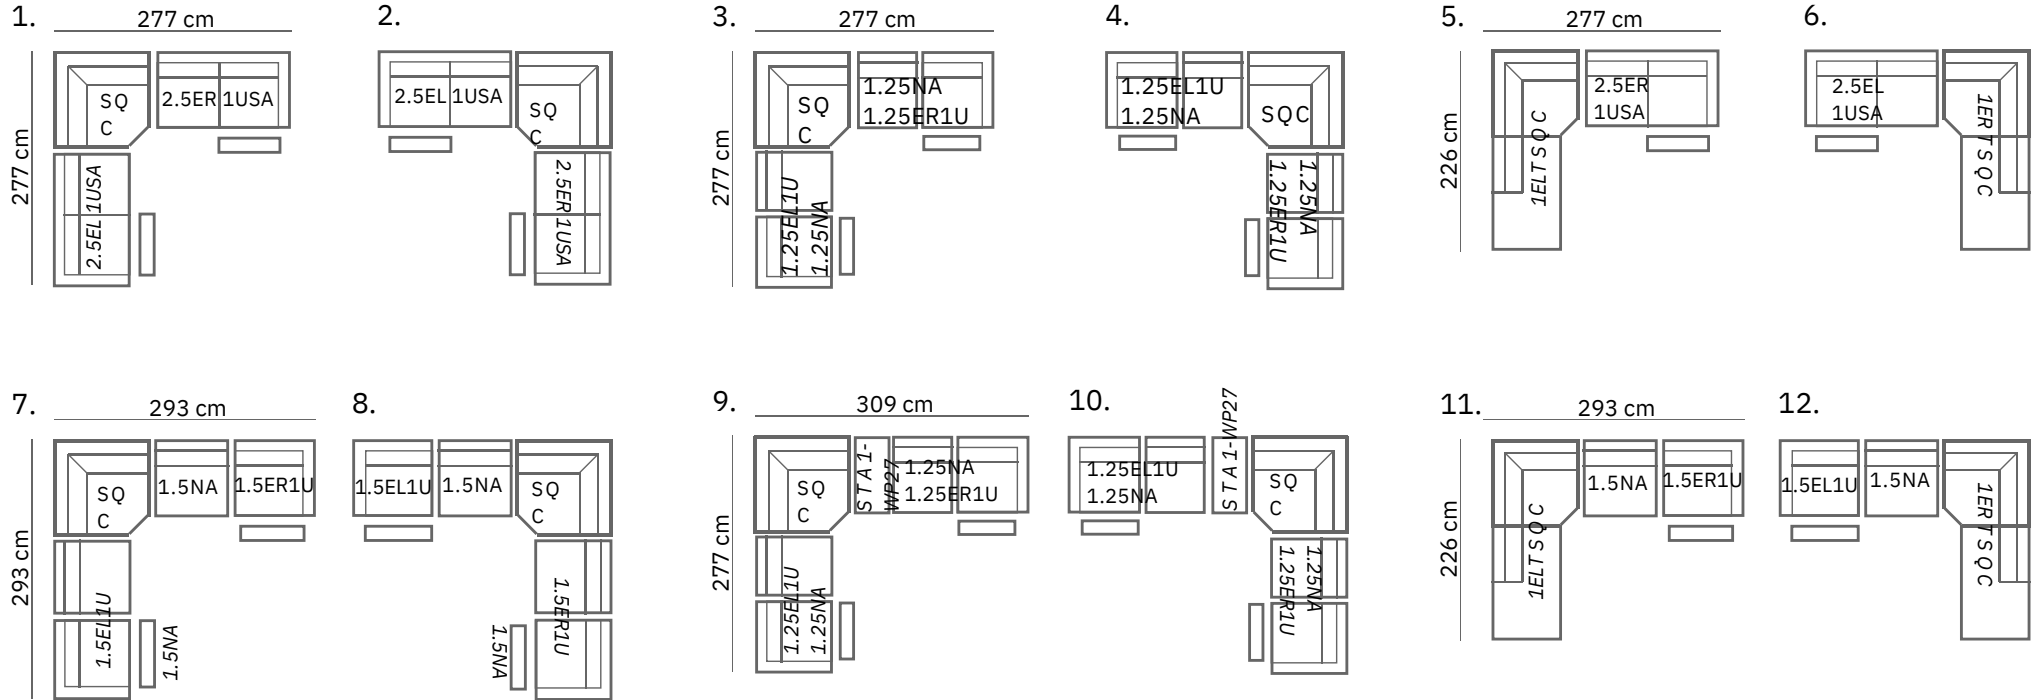

Main legs code: MLG-1488-23L
Support legs code: MLG-1791-23L / MLG-1790-23L
MLG-1510-23L / MLG-1316-23L

material:
height :

Metal
140mm (MLG-1488-23L)
110mm (MLG-1790 / 1791-23L)
130mm (MLG-1510-23L)
100-150mm (MLG-1316-23L)
23 = Matte Black

COMBINATIONS

COMBINATIONS

13. 268 cm

14.

15. 268 cm

16.

17. 292 cm

18.