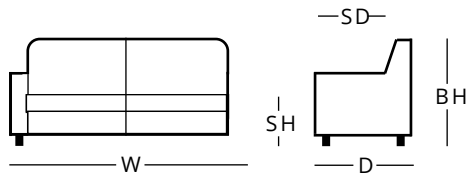

CORIUM
ITALIA

Augusta

COR - A0681 - MB

DIMENSION

Updated : 04 / 09 / 2023

Configuration	Width		Seat Width		Dept		Seat Depth		Back Height		Seat Height		Weight		Volume		
	cm	inch	cm	inch	cm	h	inch	cm	inch	cm	inc	cm	inch	kg	lb	m3	ft3
1.5ELU,1.5ERU	113	44	87	34	119 - 125		47 - 49	52 - 80	20 - 31	72	h	43	17	52	115	0.97	34.19
1.5NAU	100	39	100	39	119 - 125		47 - 49	52 - 80	20 - 31	72	28	43	17	45	100	0.86	30.26
1.5COULU,1.5COUR	113	44	87	34	156 - 161		61 - 63	89 - 117	35 - 46	72	28	43	17	62	137	1.27	44.82
U FSTB	100	39	100	39	100		49	-	-	-	28	42	17	21	47	0.42	14.83

COMBINATION

CONSTRUCTION

- **SEAT:** No-sag Spring
- **BACK REST:** Rubber Webbing
- **SEAT CUSHION:** D/38S + D/29
- **BACK REST CUSHION:** D/22
- **SOFA LEGS** (front & rear) :

Code(front): WLG-1231-27L