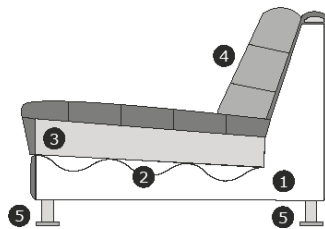

B- 127 cm.  
H- 72 cm.  
D- 91 cm.

1,5-zits zonder armen

B-100 cm.  
H- 72 cm.  
D- 91 cm.

Hoekelement

B- 91 cm.  
H- 72 cm.  
D- 91 cm.

Zithoogte-/diepte: ± 45/63 cm.

Armhoogte/Armbreedte: ± 72/29 cm.

### Standaard door gestoffeerd en verbinding d.m.v. z.g. krokodillen

In een enkel geval kan het voorkomen dat de door u gewenste stof niet op een model verwerkt kan worden. EasySofa zal dan zo spoedig mogelijk contact met u opnemen zodat een alternatief stof uitgekozen kan worden.

 Hocker ± 135x60 cm.  
 B- 136 cm.  
 H- 45 cm.  
 D- 60 cm.

 Hocker ± 90x60 cm.  
 B- 90 cm  
 H- 45 cm.  
 D- 60 cm.

 Hocker ± 105x95 cm.  
 B-105 cm.  
 H- 45 cm.  
 D- 95 cm.

 Hocker ± 95x95 cm.  
 B- 95 cm  
 H- 45 cm.  
 D- 95 cm.