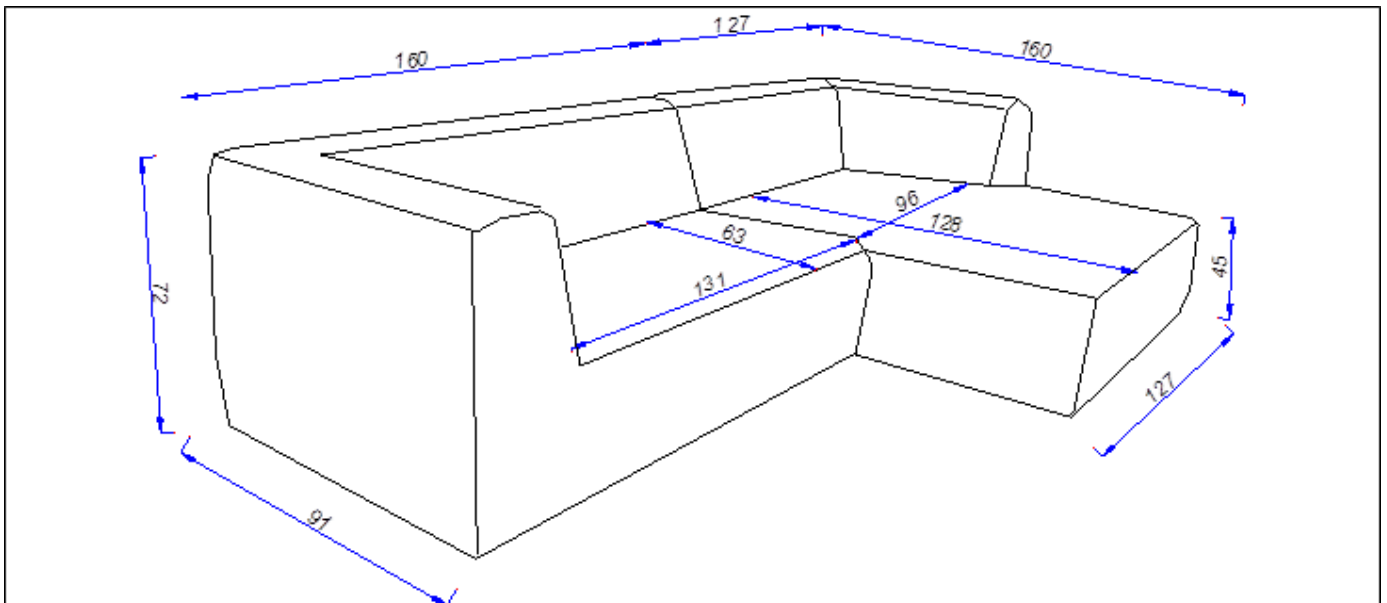

B- 127 cm.  
H- 72 cm.  
D- 91 cm.

1,5-zits zonder armen

B-100 cm.  
H- 72 cm.  
D- 91 cm.

Hoekelement

B- 91 cm.  
H- 72 cm.  
D- 91 cm.

Zithoogte-/diepte: ± 45/63 cm.

Armhoogte/Armbreedte: ± 72/29 cm.

 Hocker ± 135x60 cm.  
 B- 136 cm.  
 H- 45 cm.  
 D- 60 cm.

 Hocker ± 90x60 cm.  
 B- 90 cm  
 H- 45 cm.  
 D- 60 cm.

 Hocker ± 105x95 cm.  
 B-105 cm.  
 H- 45 cm.  
 D- 95 cm.

 Hocker ± 95x95 cm.  
 B- 95 cm  
 H- 45 cm.  
 D- 95 cm.

Verklaring van doorsnee tekening:

- 1) Romp: Houtvezelplaat, Grenen regels, Hardhout, Hardboard
- 2) Zitvering: Nosag veren
- 3) Zitvulling: HR3032 + T18 schuim afgedekt met dacron wattenlaag 150 g/m<sup>2</sup>.
- 4) Rugvulling: T18 schuim afgedekt met dacron wattenlaag 150 g/m<sup>2</sup>.
- 5) Poot mogelijkheden: zwart (plastic)