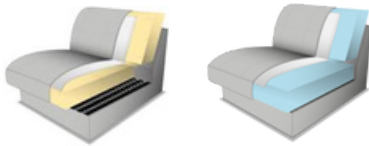

Modelbeschrijving:

Frame: Multiplexpaneel + metalen frame

Bekleding: Zit:

PUR schuim op
golfteren
(Standaard)

Koudschuim
Tegen meerprijs

Rug:
PUR-schuim op rubberband

Rug: Tegen meerprijs met rugleuning incl. hoofdsteunverstelling (RN.KV)
Nierkussen: Kan afzonderlijk worden besteld