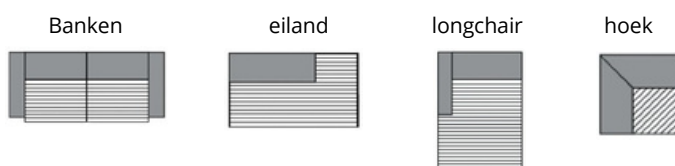

ArMLEuning:

Type A
42cm

Type B
36cm

ArMLEuning Type A tegen meer prijs verstelbaar

Zitoptiek: Optioneel:
Type A glad
Type B doorgestikt

Let op: leren afwerking alleen met gecapitonneerde zitting **type B** mogelijk

RuckenoPTik: Mogelijk glad met inkeping

Stiknaad: Verschillende stiknaden mogelijk voor leer en stof

Zithoogte: Optioneel:
Type A Normale hoogte 42cm (standaard)
Type B Comforthoogte 45cm (tegen meerprijs)

Poten: Zwevend

Meerkleurig: Voor stofverwerking:
Kleur 1: zitting, rugleuning en body
Kleur 2: rondom basis
Leer: alleen eenkleurig beschikbaar

beim Cordverlauf wird kein Rapport bearbeitet

Auszug: Fadenverlauf bei Cord

				
	Hoekcombinatie bestaande uit: LC AL A / 1 / 1 AL B (78)	Hoekcombinatie bestaande uit: LC AL B / 1 / 1 AL A (78)	Hoekcombinatie bestaande uit: LC AL A / 1 / 1 AL B inkl. AV, RN.KV (78)	Hoekcombinatie bestaande uit: LC AL b / 1 / 1 AL a inkl. AV, RN.KV (78)
Type-Nr.:	5992_78AB	5991_78BA	5992_78AB_FKT	5991_78BA_FKT
B/H/D in cm	312/90/158	312/90/158	312/90/158-178	312/90/158-178
Totale grootte in cm	158x312	158x312	158-178x312	158-178x312
Zitdiepte in cm	70 / 132	70 / 132	70 / 132	70 / 132
Zithoogte in cm	42 / 45	42 / 45	42 / 45	42 / 45
Lounge diepte in cm			98-118 / 158-178	98-118 / 158-178