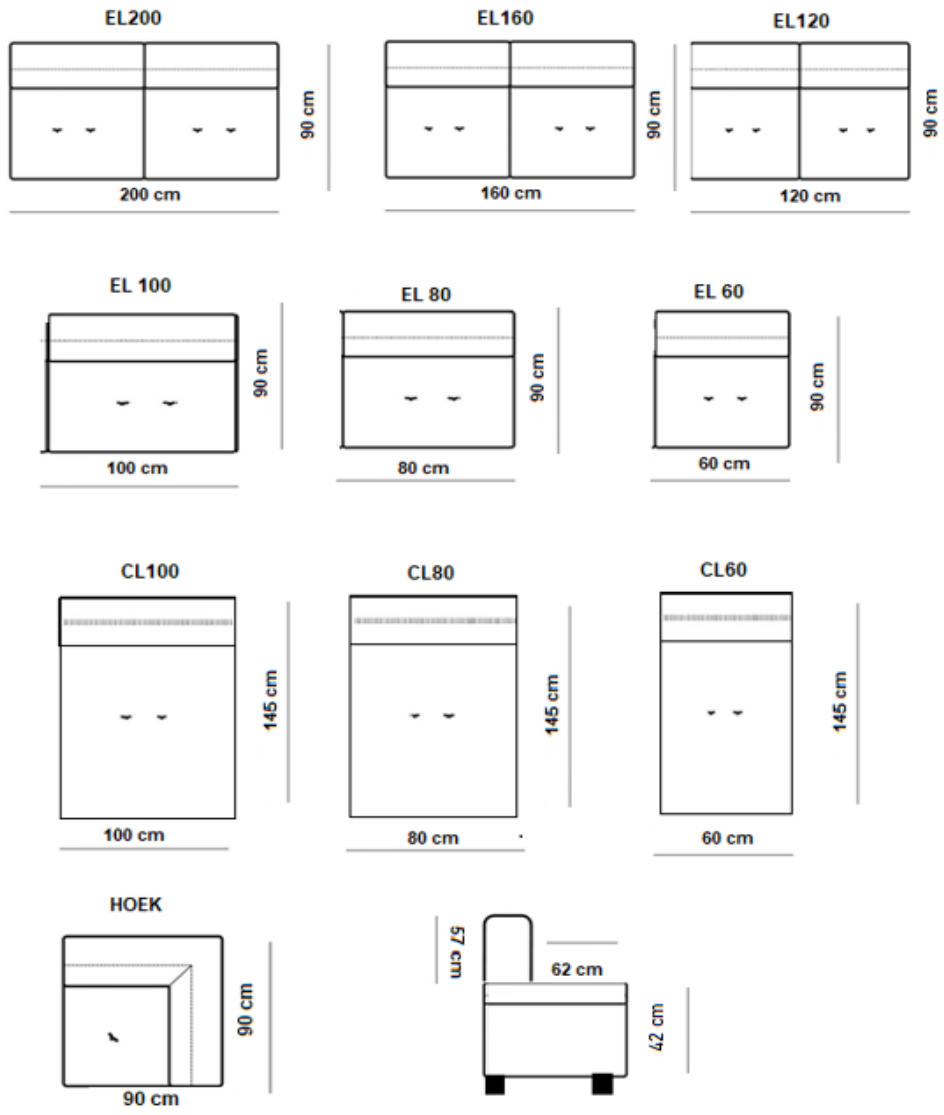

## LUKA

Armbreedte: 10 cm. (recht staand)  
 Armhoogte: 35 cm. (recht staand)

Standaard contraststiksel bij leder (m.u.v. Hermes en Toledo).  
 Meekleurend stiksel is mogelijk.  
 Bij uitvoeringen in stof is meekleurend stiksel standaard.