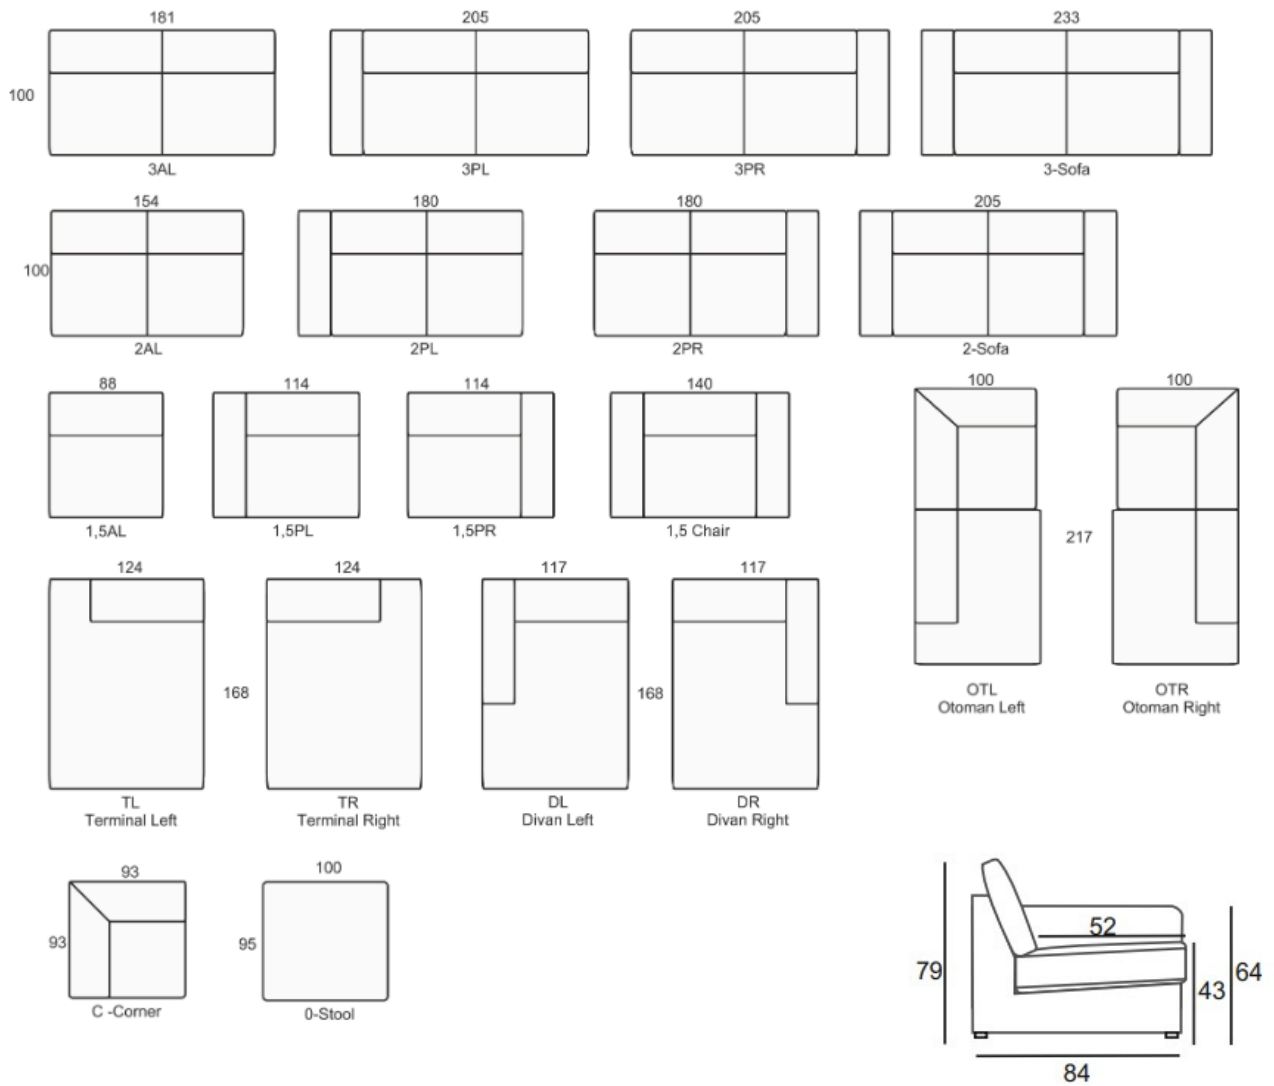

MOKANA

INDUSTRIAL VINTAGE LIFESTYLE FURNITURE

Konstantynopol

MOKANA

INDUSTRIAL VINTAGE LIFESTYLE FURNITURE

Konstantynopol

cat 0 cat 1 cat 2 cat 3 cat 4 cat 5 special

3 sofa	898	922	950	976	1004	1054	1160
3 PLR	770	788	812	830	852	912	1004
3 AL	634	654	676	694	716	948	1040
2 Sofa	812	834	856	878	902	948	890
2 PLR	688	706	724	742	758	810	890
2 AL	558	570	582	596	608	644	710
1,5 Chair	532	552	570	588	606	642	706
1,5 PLR	468	482	498	512	530	574	632
1,5 AL	320	332	344	356	366	392	430
Divan	724	742	762	782	802	860	948
Terminal	732	748	764	780	798	830	914
OT	868	892	920	950	978	1034	1140

MOKANA

INDUSTRIAL VINTAGE LIFESTYLE FURNITURE

Konstantynopol

cat 0 cat 1 cat 2 cat 3 cat 4 cat 5 special

Stool	272	280	286	290	298	312	342
C Corner	396	410	422	436	450	476	524