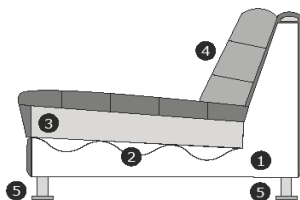

Divan rond (links of rechts)

(Inclusief 1x rug- 1x lende- 1x sierkussen)

B- 135 cm

H- 82 cm

D- 165 cm

Hoeelement rond

(Inclusief 3x sierkussen)

B- 111 cm

H- 82 cm

D- 111 cm

Hocker half rond

B- 70 cm.

H- 44 cm.

D- 105 cm.

Hocker half steen

B- 70 cm.

H- 44 cm.

D- 105 cm.

Zithoogte/diepte: 44cm / 60cm

Verklaring van doorsnee tekening:

- 1) Romp: Houtvezelplaat, Grenen regels, Hardhout, Hardboard
- 2) Zitvering:
- 3) Zitvulling: Schuim HR3020 + T3030
- 4) Rug+Lenden vulling: Schuim HR2618 + siliconvezels
- 5) Poot mogelijkheden: zwart (plastic)