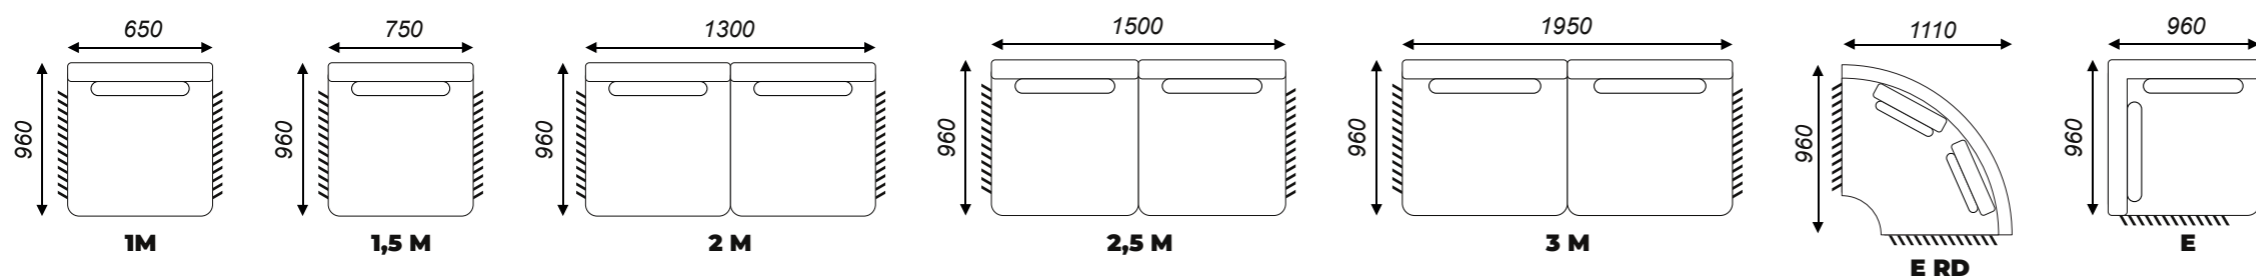

Collection
Ilona

BEATRIS
Collection

Fabric
Possibility
of personalization

Legs
Possibility
of personalization

Foam
Possibility
of personalization

Stitching
Possibility
of personalization

Poglądowa konfiguracja | LCH RD / 2,5M / E RD / TR RD

Elementy wewnętrzna | Middle elements

Elementy kończące | Finishing elements

Popularne konfiguracje | Popular configurations

Legs 3,5 cm

Create your project

Go to website

BEATRIS COLLECTION
 Fabryka Mebli Tapicerowanych
 ul. Bukowska 42
 62-060 STĘSZEW