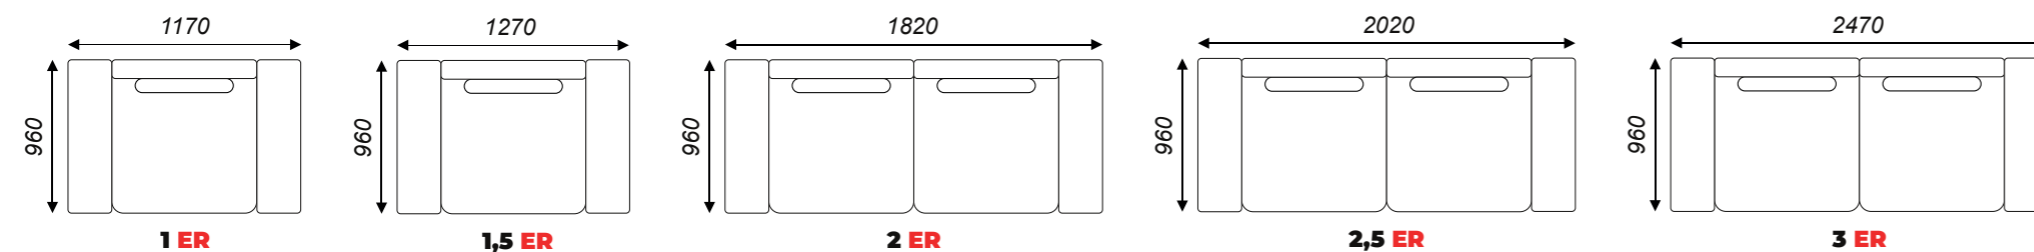

Collection
Ilona

BEATRIS
Collection

Fabric
Possibility
of personalization

Legs
Possibility
of personalization

Foam
Possibility
of personalization

Stitching
Possibility
of personalization

Poglądowa konfiguracja | LCH RD / 2,5M / E RD / TR RD

Elementy wewnętrzna | Middle elements

Elementy kończące | Finishing elements

Popularne konfiguracje | Popular configurations

Legs 3,5 cm

Create your project

Go to website

BEATRIS COLLECTION
 Fabryka Mebli Tapicerowanych
 ul. Bukowska 42
 62-060 STĘSZEW