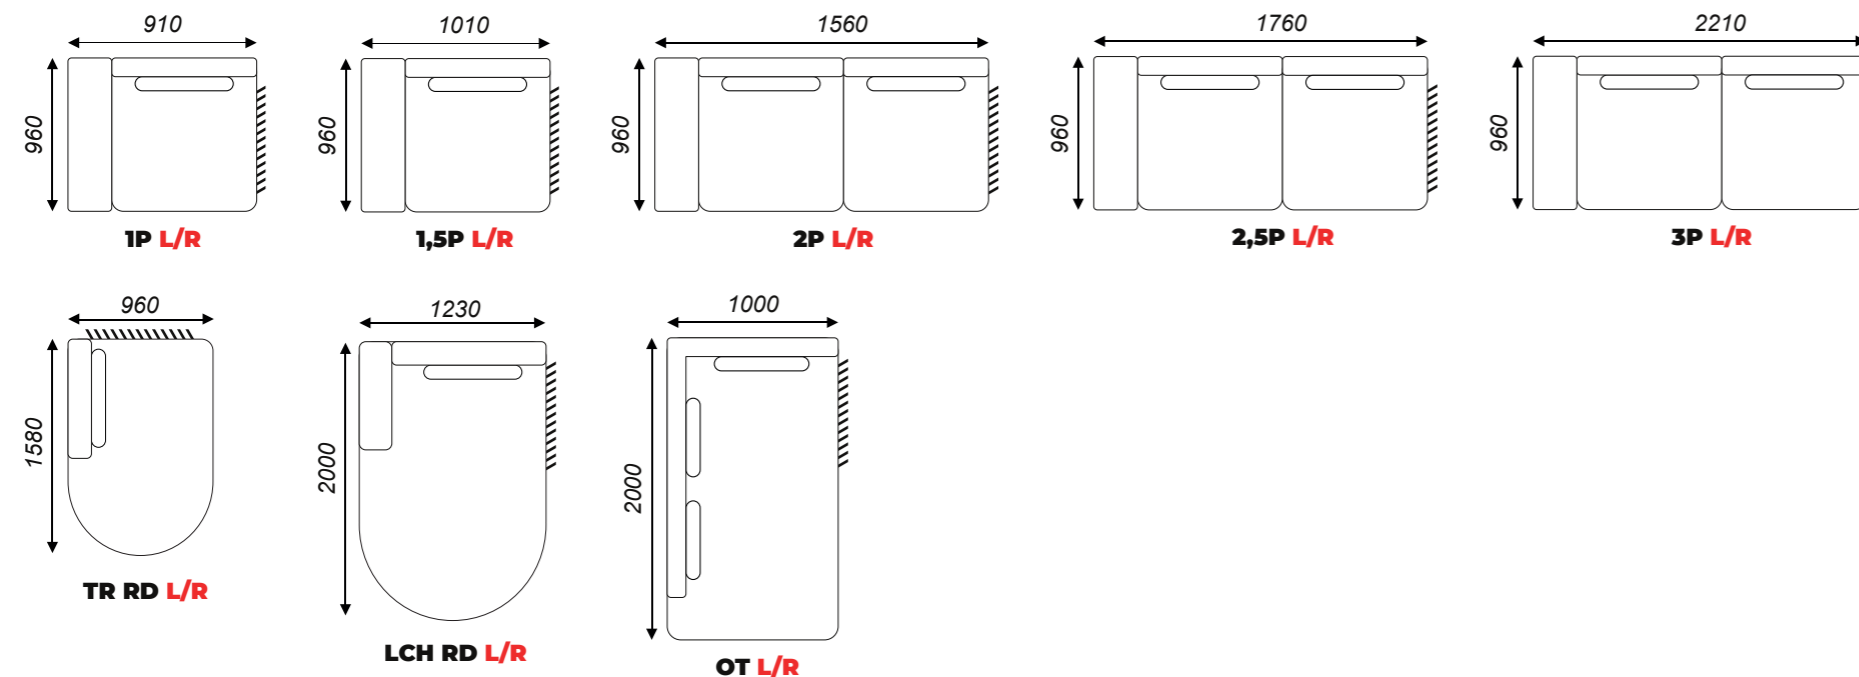

Collection
Ilona

BEATRIS
Collection

Fabric
Possibility
of personalization

Legs
Possibility
of personalization

Foam
Possibility
of personalization

Stitching
Possibility
of personalization

Poglądowa konfiguracja | LCH RD / 2,5M / E RD / TR RD

Elementy wewnętrzna | Middle elements

Elementy kończące | Finishing elements

Popularne konfiguracje | Popular configurations

Legs 3,5 cm

Create your project

Go to website

BEATRIS COLLECTION
 Fabryka Mebli Tapicerowanych
 ul. Bukowska 42
 62-060 STĘSZEW