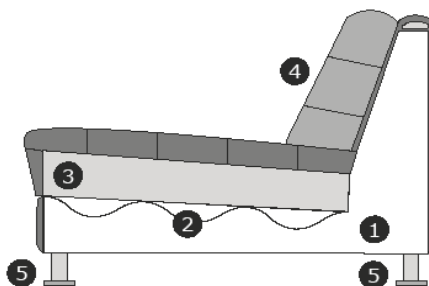

# Model circle

collection NL (Black Label), VERKOOP per 15.06-2021

**Afgebeeld** : 1,5-zits / Love Seat (Rond), standaard exclusief kussen.

1,5-zits / Love Seat (ROND)

B- 107 cm.  
H- 77 cm.  
D- 99 cm.

Sierkussen ± 45x45 cm.

Sierkussen ± 75x45 cm.

Zithoogte/diepte: ± 43 cm/90/60 cm.

1-zits / Fauteuil (ROND)

B- 72 cm.  
H- 77 cm.  
D- 66 cm.

Zithoogte/diepte: ± 49 cm/57 cm.

In een enkel geval kan het voorkomen dat de door u gewenste stof niet op een model verwerkt kan worden. EasySofa zal dan zo spoedig mogelijk contact met u opnemen zodat een alternatief stof uitgekozen kan worden.

onder voorbehoud van typefouten / afwijkingen in afmeting tot 3% zijn mogelijk 

Verklaring van doorsnee tekening:

- 1) Romp: multiplex, hout
- 2) Zitvering: singels
- 3) Zitvulling: T30/150 schuim
- 4) Rugvulling: schuim met silicon.
- 5) Poot mogelijkheden: zwart (plastic)