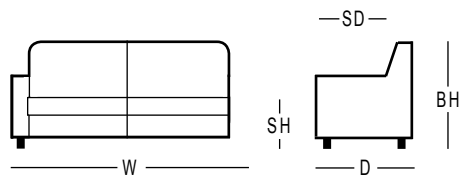

Footrest Open

RS - 11394 - SP

2.5EL1USA + 1ERTSQC

RS - 11394 - SP

6114

Brought to you by  HTL International

DIMENSION

Updated : 09 / 10 / 2017

Configuration	Width		Depth		Seat Depth		Back Height		Seat Height		Weight		Volume	
	cm	inch	cm	inch	cm	inch	cm	inch	cm	inch	kg	lb	m ³	ft ³
2.5S2U, 2.5S2UA	214	84	106 - 153	42 - 60	56	22	76 - 98	30 - 39	46	18	102	225	1.72	60.88
2S2UA	170	67	106 - 153	42 - 60	56	22	76 - 98	30 - 39	46	18	80	177	1.37	48.36
2.5EL1USA, 2.5ER1USA	174	69	106 - 153	42 - 60	56	22	76 - 98	30 - 39	46	18	69	152	1.40	49.50
2.5ELS, 2.5ERS	174	69	106 - 153	42 - 60	56	22	76 - 98	30 - 39	46	18	53	117	1.51	53.49
1ELTSQC, 1ERTSQC	241	95	119	47	69	27	76 - 98	30 - 39	46	18	66	146	2.18	76.97
2.5S	216	85	106	42	56	22	76 - 98	30 - 39	46	18	60	133	1.74	61.45
2S	170	67	106	42	56	22	76 - 98	30 - 39	46	18	48	106	1.37	48.36

COMBINATIONS

Only available in a limited range of colors, for details see price list

CONSTRUCTION

- ⇒ **SEAT** : No-sag Spring
- ⇒ **BACK REST** : Rubber Webbing
- ⇒ **SEAT CUSHION** : D/38S + D/29
- ⇒ **BACK REST CUSHION** : D/22
- ⇒ **SOFA LEGS** (front & rear) :
 - code : MLG-1479-24L / MLG-1488-24L / MLG-1467-23L / MLG-1348-23L / MLG-1316-23L
 - material : Metal
 - height : 140mm (MLG-1479-24L)
135mm (MLG-1488-24L)
40mm (MLG-1467-23L)
137mm (MLG-1348-23L)
100-150mm (MLG-1316-23L)
 - colour : 24 = Black Chrome Nickel Plating / 23 = Matte Black