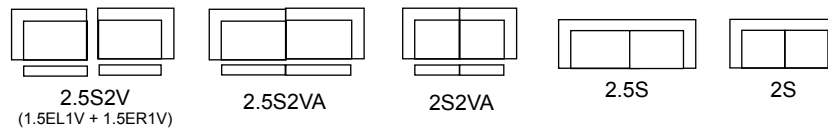

Footrest Open

RS - 11394 - SP

2.5EL1USA + 1ERTSQC

RS - 11394 - SP

6114

Brought to you by  HTL International

DIMENSION

Updated : 09 / 10 / 2017

Configuration	Width		Depth		Seat Depth		Back Height		Seat Height		Weight		Volume	
	cm	inch	cm	inch	cm	inch	cm	inch	cm	inch	kg	lb	m ³	ft ³
2.5S2U, 2.5S2UA	214	84	106 - 153	42 - 60	56	22	76 - 98	30 - 39	46	18	102	225	1.72	60.88
2S2UA	170	67	106 - 153	42 - 60	56	22	76 - 98	30 - 39	46	18	80	177	1.37	48.36
2.5EL1USA, 2.5ER1USA	174	69	106 - 153	42 - 60	56	22	76 - 98	30 - 39	46	18	69	152	1.40	49.50
2.5ELS, 2.5ERS	174	69	106 - 153	42 - 60	56	22	76 - 98	30 - 39	46	18	53	117	1.51	53.49
1ELTSQC, 1ERTSQC	241	95	119	47	69	27	76 - 98	30 - 39	46	18	66	146	2.18	76.97
2.5S	216	85	106	42	56	22	76 - 98	30 - 39	46	18	60	133	1.74	61.45
2S	170	67	106	42	56	22	76 - 98	30 - 39	46	18	48	106	1.37	48.36

COMBINATIONS

Only available in a limited range of colors, for details see price list

CONSTRUCTION

- ⇒ **SEAT** : No-sag Spring
- ⇒ **BACK REST** : Rubber Webbing
- ⇒ **SEAT CUSHION** : D/38S + D/29
- ⇒ **BACK REST CUSHION** : D/22
- ⇒ **SOFA LEGS** (front & rear) :
 - code : MLG-1479-24L / MLG-1488-24L / MLG-1467-23L / MLG-1348-23L / MLG-1316-23L
 - material : Metal
 - height : 140mm (MLG-1479-24L)
135mm (MLG-1488-24L)
40mm (MLG-1467-23L)
137mm (MLG-1348-23L)
100-150mm (MLG-1316-23L)
 - colour : 24 = Black Chrome Nickel Plating / 23 = Matte Black