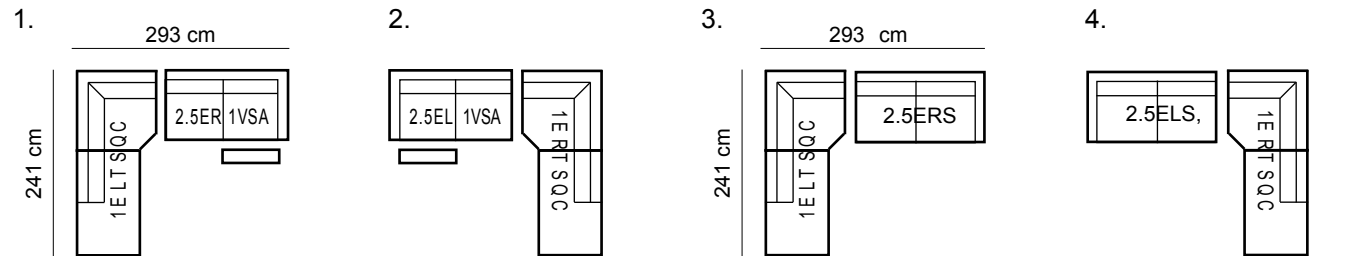

Footrest Open

RS - 11394 - SP

2.5EL1USA + 1ERTSQC

RS - 11394 - SP

6114

Brought to you by  HTL International

DIMENSION

Updated : 09 / 10 / 2017

Configuration	Width		Depth		Seat Depth		Back Height		Seat Height		Weight		Volume	
	cm	inch	cm	inch	cm	inch	cm	inch	cm	inch	kg	lb	m ³	ft ³
2.5S2U, 2.5S2UA	214	84	106 - 153	42 - 60	56	22	76 - 98	30 - 39	46	18	102	225	1.72	60.88
2S2UA	170	67	106 - 153	42 - 60	56	22	76 - 98	30 - 39	46	18	80	177	1.37	48.36
2.5EL1USA, 2.5ER1USA	174	69	106 - 153	42 - 60	56	22	76 - 98	30 - 39	46	18	69	152	1.40	49.50
2.5ELS, 2.5ERS	174	69	106 - 153	42 - 60	56	22	76 - 98	30 - 39	46	18	53	117	1.51	53.49
1ELTSQC, 1ERTSQC	241	95	119	47	69	27	76 - 98	30 - 39	46	18	66	146	2.18	76.97
2.5S	216	85	106	42	56	22	76 - 98	30 - 39	46	18	60	133	1.74	61.45
2S	170	67	106	42	56	22	76 - 98	30 - 39	46	18	48	106	1.37	48.36

COMBINATIONS

Only available in a limited range of colors, for details see price list

CONSTRUCTION

- ⇒ **SEAT** : No-sag Spring
- ⇒ **BACK REST** : Rubber Webbing
- ⇒ **SEAT CUSHION** : D/38S + D/29
- ⇒ **BACK REST CUSHION** : D/22
- ⇒ **SOFA LEGS** (front & rear) :
 - code : MLG-1479-24L / MLG-1488-24L / MLG-1467-23L / MLG-1348-23L / MLG-1316-23L
 - material : Metal
 - height : 140mm (MLG-1479-24L)
135mm (MLG-1488-24L)
40mm (MLG-1467-23L)
137mm (MLG-1348-23L)
100-150mm (MLG-1316-23L)
 - colour : 24 = Black Chrome Nickel Plating / 23 = Matte Black